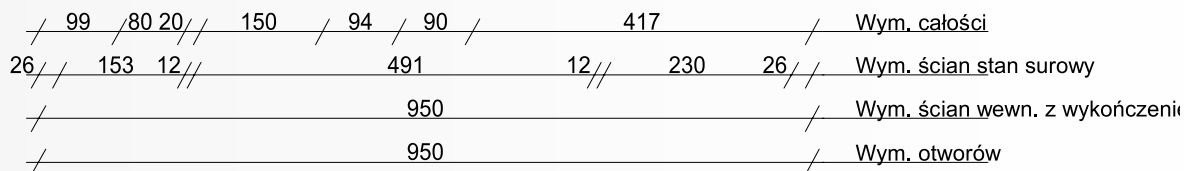

One Floor to nowoczesny dom modułowy przeznaczony dla miłośników minimalizmu. Wykonany z jednego modułu o powierzchni zabudowy 35 m² zapewnia niewielką, ale funkcjonalną przestrzeń do życia. We wnętrzu wydzielono salon z kuchnią, sypialnię oraz łazienkę. Istnieje również możliwość wykonania tarasu z pergolą stanowiącego naturalne przedłużenie bryły budynku.

📏 Powierzchnia zabudowy - 35 m²

🏠 Powierzchnia użytkowa - 28,2 m²

▽ Elewacja prawa

▽ Elewacja tylna

▽ Elewacja frontowa

△ Elewacja lewa

www.TinyHouseFamily.pl

ELEWACJA PRAWA

ELEWACJA FRONTOWA

ELEWACJA LEWA

ELEWACJA TYLNA