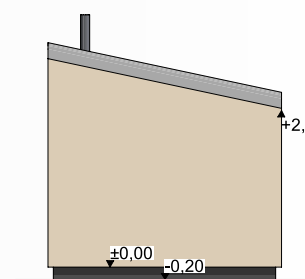

One Floor to nowoczesny dom modułowy przeznaczony dla miłośników minimalizmu. Wykonany z jednego modułu o powierzchni zabudowy 35 m² zapewnia niewielką, ale funkcjonalną przestrzeń do życia. We wnętrzu wydzielono salon z kuchnią, sypialnię oraz łazienkę. Istnieje również możliwość wykonania tarasu z pergolą stanowiącego naturalne przedłużenie bryły budynku.

📏 Powierzchnia zabudowy - 35 m²

🏠 Powierzchnia użytkowa - 28,2 m²

▽ Elewacja prawa

▽ Elewacja tylna

▽ Elewacja frontowa

△ Elewacja lewa

www.TinyHouseFamily.pl

ELEWACJA PRAWA

ELEWACJA FRONTOWA

ELEWACJA LEWA

ELEWACJA TYLNA