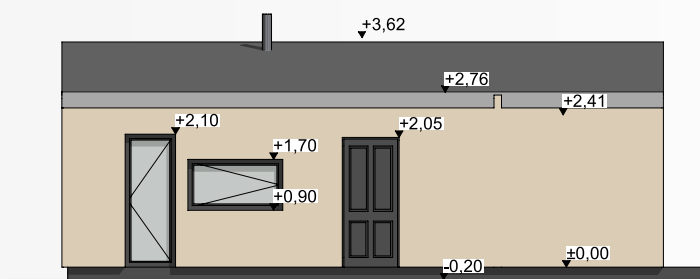

One Floor to nowoczesny dom modułowy przeznaczony dla miłośników minimalizmu. Wykonany z jednego modułu o powierzchni zabudowy 35 m² zapewnia niewielką, ale funkcjonalną przestrzeń do życia. We wnętrzu wydzielono salon z kuchnią, sypialnię oraz łazienkę. Istnieje również możliwość wykonania tarasu z pergolą stanowiącego naturalne przedłużenie bryły budynku.

📏 Powierzchnia zabudowy - 35 m²

🏠 Powierzchnia użytkowa - 28,2 m²

▽ Elewacja prawa

▽ Elewacja tylna

▽ Elewacja frontowa

△ Elewacja lewa

www.TinyHouseFamily.pl

ELEWACJA PRAWA

ELEWACJA FRONTOWA

ELEWACJA LEWA

ELEWACJA TYLNA