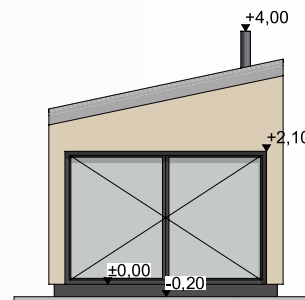

One Floor to nowoczesny dom modułowy przeznaczony dla miłośników minimalizmu. Wykonany z jednego modułu o powierzchni zabudowy 35 m² zapewnia niewielką, ale funkcjonalną przestrzeń do życia. We wnętrzu wydzielono salon z kuchnią, sypialnię oraz łazienkę. Istnieje również możliwość wykonania tarasu z pergolą stanowiącego naturalne przedłużenie bryły budynku.

📏 Powierzchnia zabudowy - 35 m²

🏠 Powierzchnia użytkowa - 28,2 m²

▽ Elewacja prawa

▽ Elewacja tylna

▽ Elewacja frontowa

△ Elewacja lewa

www.TinyHouseFamily.pl

ELEWACJA PRAWA

ELEWACJA FRONTOWA

ELEWACJA LEWA

ELEWACJA TYLNA