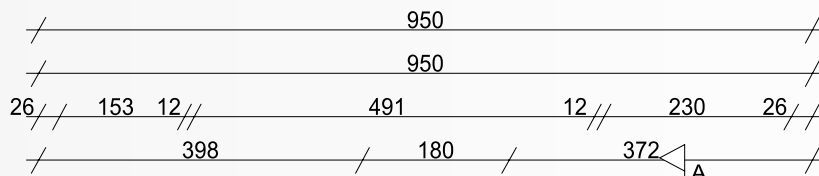

One Floor to nowoczesny dom modułowy przeznaczony dla miłośników minimalizmu. Wykonany z jednego modułu o powierzchni zabudowy 35 m² zapewnia niewielką, ale funkcjonalną przestrzeń do życia. We wnętrzu wydzielono salon z kuchnią, sypialnię oraz łazienkę. Istnieje również możliwość wykonania tarasu z pergolą stanowiącego naturalne przedłużenie bryły budynku.

📏 Powierzchnia zabudowy - 35 m²

🏠 Powierzchnia użytkowa - 28,2 m²

▽ Elewacja prawa

▽ Elewacja tylna

▽ Elewacja frontowa

△ Elewacja lewa

www.TinyHouseFamily.pl

ELEWACJA PRAWA

ELEWACJA FRONTOWA

ELEWACJA LEWA

ELEWACJA TYLNA