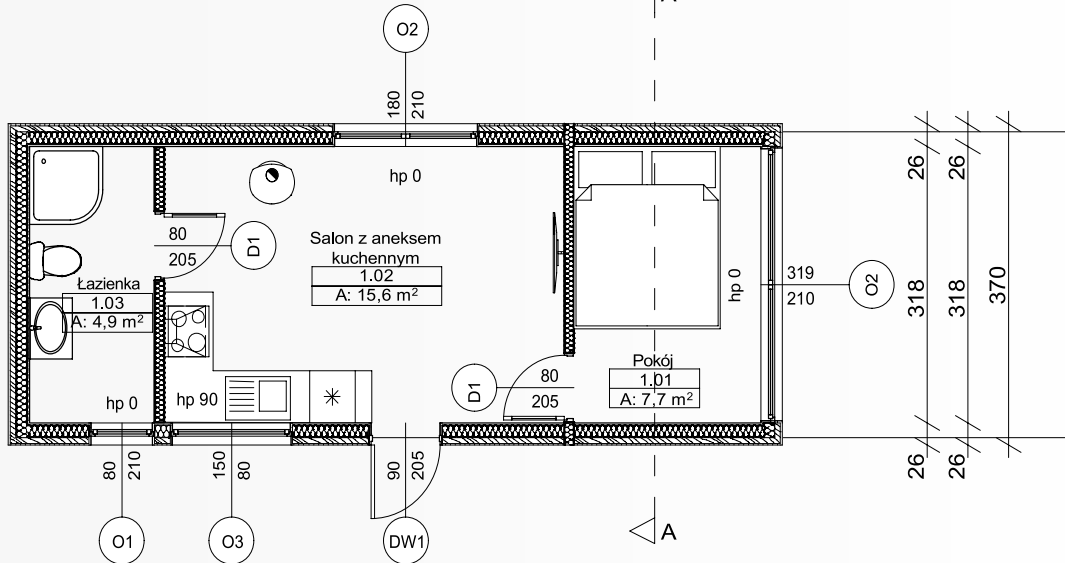

One Floor to nowoczesny dom modułowy przeznaczony dla miłośników minimalizmu. Wykonany z jednego modułu o powierzchni zabudowy 35 m² zapewnia niewielką, ale funkcjonalną przestrzeń do życia. We wnętrzu wydzielono salon z kuchnią, sypialnię oraz łazienkę. Istnieje również możliwość wykonania tarasu z pergolą stanowiącego naturalne przedłużenie bryły budynku.

📏 Powierzchnia zabudowy - 35 m²

🏠 Powierzchnia użytkowa - 28,2 m²

▽ Elewacja prawa

▽ Elewacja tylna

▽ Elewacja frontowa

△ Elewacja lewa

www.TinyHouseFamily.pl

ELEWACJA PRAWA

ELEWACJA FRONTOWA

ELEWACJA LEWA

ELEWACJA TYLNA