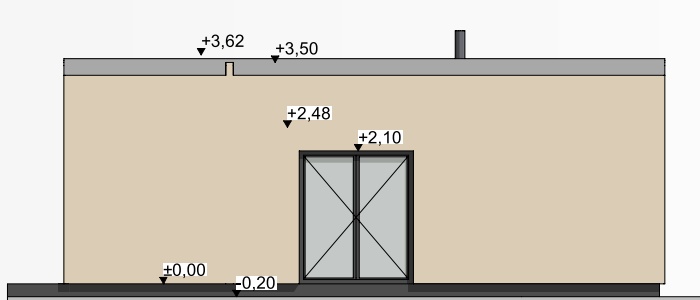

One Floor to nowoczesny dom modułowy przeznaczony dla miłośników minimalizmu. Wykonany z jednego modułu o powierzchni zabudowy 35 m² zapewnia niewielką, ale funkcjonalną przestrzeń do życia. We wnętrzu wydzielono salon z kuchnią, sypialnię oraz łazienkę. Istnieje również możliwość wykonania tarasu z pergolą stanowiącego naturalne przedłużenie bryły budynku.

📏 Powierzchnia zabudowy - 35 m²

🏠 Powierzchnia użytkowa - 28,2 m²

▽ Elewacja prawa

▽ Elewacja tylna

▽ Elewacja frontowa

△ Elewacja lewa

www.TinyHouseFamily.pl

ELEWACJA PRAWA

ELEWACJA FRONTOWA

ELEWACJA LEWA

ELEWACJA TYLNA