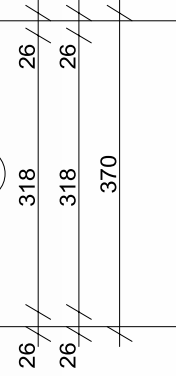

One Floor to nowoczesny dom modułowy przeznaczony dla miłośników minimalizmu. Wykonany z jednego modułu o powierzchni zabudowy 35 m² zapewnia niewielką, ale funkcjonalną przestrzeń do życia. We wnętrzu wydzielono salon z kuchnią, sypialnię oraz łazienkę. Istnieje również możliwość wykonania tarasu z pergolą stanowiącego naturalne przedłużenie bryły budynku.

📏 Powierzchnia zabudowy - 35 m²

🏠 Powierzchnia użytkowa - 28,2 m²

▽ Elewacja prawa

▽ Elewacja tylna

▽ Elewacja frontowa

△ Elewacja lewa

www.TinyHouseFamily.pl

ELEWACJA PRAWA

ELEWACJA FRONTOWA

ELEWACJA LEWA

ELEWACJA TYLNA