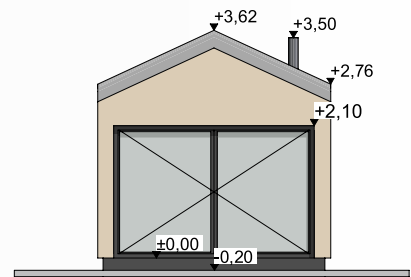

„Modern Barn”

Modern Barn to modułowy dom mobilny o konstrukcji drewnianej. Szerokość zabudowy to zaledwie 370 cm, dzięki czemu jest idealny na wąską działkę. Klasyczna forma „nowoczesnej stodoły” sprawia, że ten projekt wpasuje się w każde otoczenie. Wewnątrz zaplanowano natomiast funkcjonalną przestrzeń optymalną dla singla lub pary – salon z kuchnią, sypialnię z wyjściem na efektowny taras oraz łazienkę.

📏 Powierzchnia zabudowy - 35 m²

🏠 Powierzchnia użytkowa - 28,2 m²

www.TinyHouseFamily.pl

ELEWACJA PRAWA

ELEWACJA FRONTOWA

ELEWACJA LEWA

ELEWACJA TYLNA