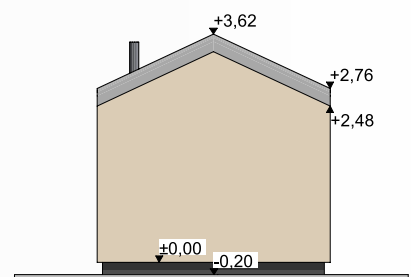

„Modern Barn”

Modern Barn to modułowy dom mobilny o konstrukcji drewnianej. Szerokość zabudowy to zaledwie 370 cm, dzięki czemu jest idealny na wąską działkę. Klasyczna forma „nowoczesnej stodoły” sprawia, że ten projekt wpasuje się w każde otoczenie. Wewnątrz zaplanowano natomiast funkcjonalną przestrzeń optymalną dla singla lub pary – salon z kuchnią, sypialnię z wyjściem na efektowny taras oraz łazienkę.

📏 Powierzchnia zabudowy - 35 m²

🏠 Powierzchnia użytkowa - 28,2 m²

www.TinyHouseFamily.pl

ELEWACJA PRAWA

ELEWACJA FRONTOWA

ELEWACJA LEWA

ELEWACJA TYLNA