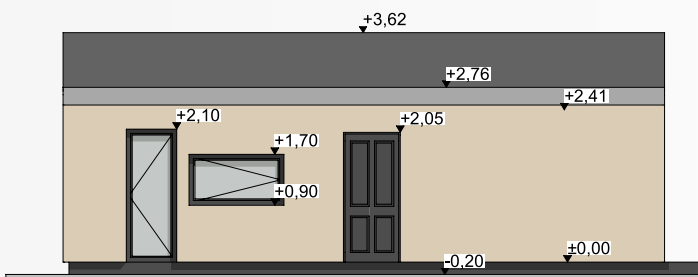

„Modern Barn”

Modern Barn to modułowy dom mobilny o konstrukcji drewnianej. Szerokość zabudowy to zaledwie 370 cm, dzięki czemu jest idealny na wąską działkę. Klasyczna forma „nowoczesnej stodoły” sprawia, że ten projekt wpasuje się w każde otoczenie. Wewnątrz zaplanowano natomiast funkcjonalną przestrzeń optymalną dla singla lub pary – salon z kuchnią, sypialnię z wyjściem na efektowny taras oraz łazienkę.

📏 Powierzchnia zabudowy - 35 m²

🏠 Powierzchnia użytkowa - 28,2 m²

www.TinyHouseFamily.pl

ELEWACJA PRAWA

ELEWACJA FRONTOWA

ELEWACJA LEWA

ELEWACJA TYLNA