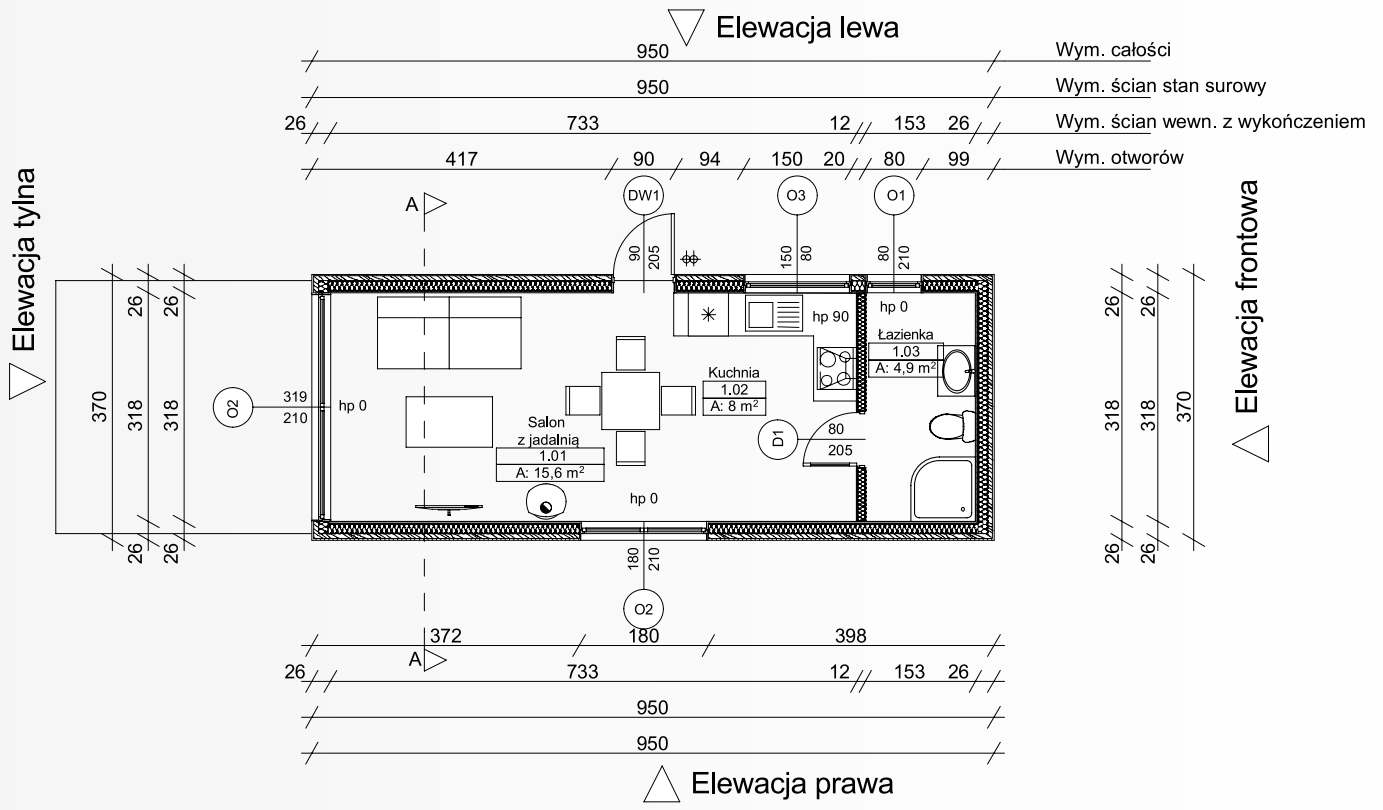

„Modern Barn”

Modern Barn to modułowy dom mobilny o konstrukcji drewnianej. Szerokość zabudowy to zaledwie 370 cm, dzięki czemu jest idealny na wąską działkę. Klasyczna forma „nowoczesnej stodoły” sprawia, że ten projekt wpasuje się w każde otoczenie. Wewnątrz zaplanowano natomiast funkcjonalną przestrzeń optymalną dla singla lub pary – salon z kuchnią, sypialnię z wyjściem na efektowny taras oraz łazienkę.

📏 Powierzchnia zabudowy - 35 m²

🏠 Powierzchnia użytkowa - 28,2 m²

www.TinyHouseFamily.pl

ELEWACJA PRAWA

ELEWACJA FRONTOWA

ELEWACJA LEWA

ELEWACJA TYLNA